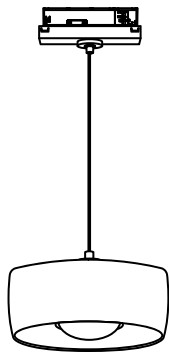

utopía

ficha técnica

datasheet

ref. 5551888

Cable ajustable
50 - 117 cm

45 mm

Nombre / Name	Utopía
Referencia / Reference	5551888
Materiales / Materials	Aluminio + cristal / Aluminium + glass
Difusor / Diffuser	Cristal / Glass
Potencia / Power	10W
Temperatura de color / Color temperature	3000K
Flujo luminoso / Luminous flux	1200lm
Ángulo de apertura / Beam angle	75°
IP	54
IK	06
F.P.	>05
UGR	<20
IRC	>80
Chip	Bridgelux OEM
Driver	i-TEC series
Vida media (duración) / Average life	>50,000h
Clase energética / Energy class	E
Aislamiento eléctrico / Electrical isolation	Clase I / Class I
Colores / Colors	Negro / Black
Medida exterior / Product size	110mm x 45mm
Tª (ambiente/trabajo) / Tª (environment/work)	-20°C ~ 50°C
Input	AC220 ~ 240V
Output	DC27~42V
Frecuencia / Frequency	50/60Hz
Peso / Weight	680g
Certificados / Certificates	CE&RoHS
Garantía / Warranty	2 años / 2 years