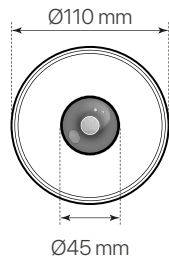

utopía

ficha técnica

datasheet

ref. 5551888

Cable ajustable
50 - 117 cm

45 mm

Nombre / Name	Utopía
Referencia / Reference	5551888
Materiales / Materials	Aluminio + cristal / Aluminium + glass
Difusor / Diffuser	Cristal / Glass
Potencia / Power	10W
Temperatura de color / Color temperature	3000K
Flujo luminoso / Luminous flux	1200lm
Ángulo de apertura / Beam angle	75°
IP	54
IK	06
F.P.	>05
UGR	<20
IRC	>80
Chip	Bridgelux OEM
Driver	i-TEC series
Vida media (duración) / Average life	>50,000h
Clase energética / Energy class	E
Aislamiento eléctrico / Electrical isolation	Clase I / Class I
Colores / Colors	Negro / Black
Medida exterior / Product size	110mm x 45mm
Tª (ambiente/trabajo) / Tª (environment/work)	-20°C ~ 50°C
Input	AC220 ~ 240V
Output	DC27~42V
Frecuencia / Frequency	50/60Hz
Peso / Weight	680g
Certificados / Certificates	CE&RoHS
Garantía / Warranty	2 años / 2 years